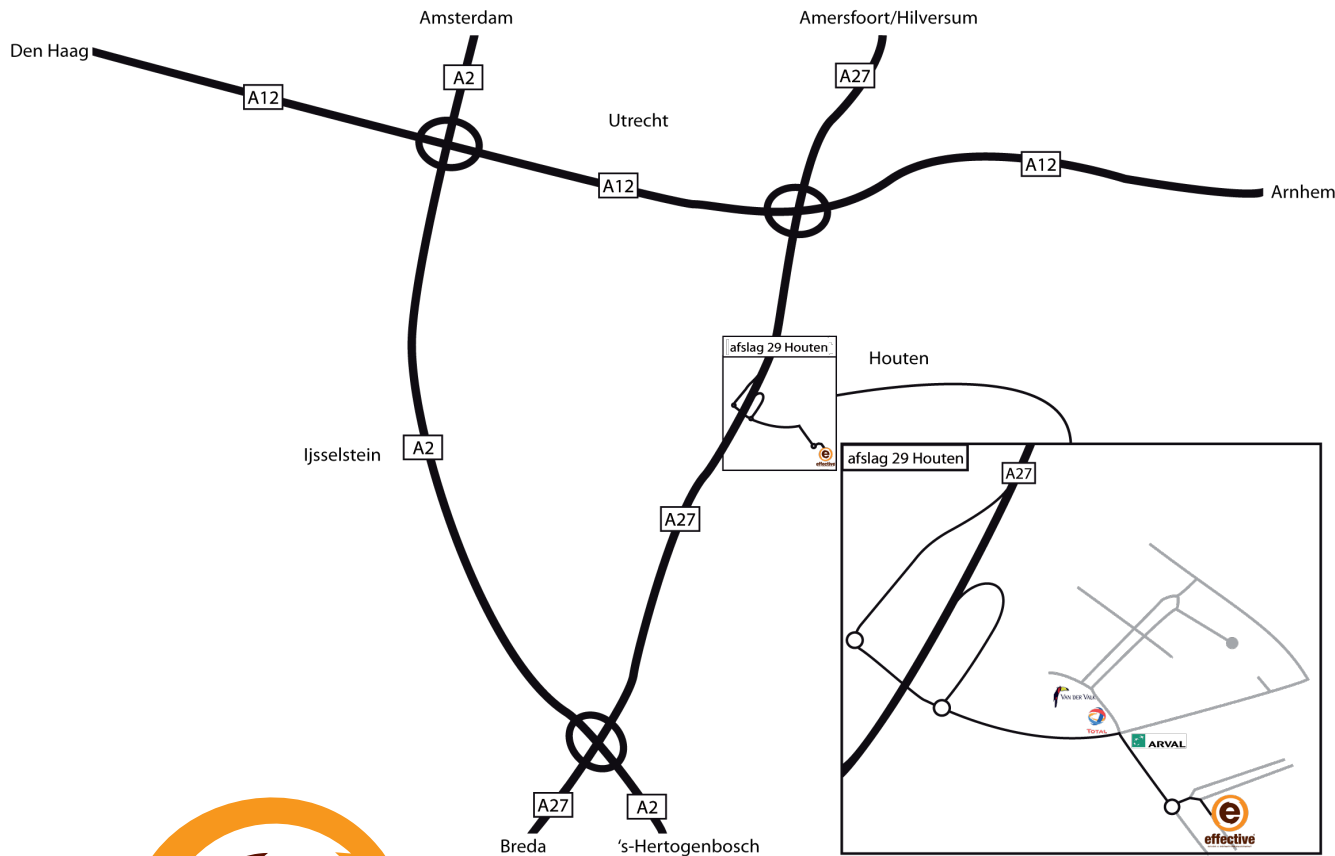

Magazijn

Routebeschrijving

Vleugelboot 2a, 3991 CL Houten
Postbus 225, 3990 GA Houten
Telefoon 030 - 63 472 20
Fax 030 - 63 472 30

Route vanaf A2 (Amsterdam)

- Neem bij knooppunt Oudenrijn de A12 richting Arnhem
- Houd de Ring Utrecht Zuid aan richting Breda (A27)
- Volg de A12 en neem afslag Breda (A27), neem dus niet afslag 18 richting Houten
- Op de A27 neem afslag 29 Houten
- Onderaan de afslag op de rotonde linksaf
- Op de volgende rotonde rechtdoor
- Bij stoplichten rechtsaf, bedrijventerrein De Meerpaal
- Bij rotonde linksaf en vervolgens rechts "De Vleugelboot" in
- U vindt ons aan de linkerkant op nummer 2a

Route vanaf A12 (Den Haag)

- Neem bij knooppunt Oudenrijn de Ring Utrecht Zuid richting Houten (A27)
- Volg de A12 en neem afslag Breda (A27), neem dus niet afslag 18 richting Houten
- Op de A27 neem afslag 29 Houten
- Onderaan de afslag op de rotonde linksaf
- Op de volgende rotonde rechtdoor
- Bij stoplichten rechtsaf, bedrijventerrein De Meerpaal
- Bij rotonde linksaf en vervolgens rechts "De Vleugelboot" in
- U vindt ons aan de linkerkant op nummer 2a

Route vanaf A12 (Arnhem)

- Neem bij knooppunt Lunetten de afslag richting Breda (A27)
- Op de A27 neem afslag 29 Houten
- Onderaan de afslag op de rotonde linksaf
- Op de volgende rotonde rechtdoor
- Bij stoplichten rechtsaf, bedrijventerrein De Meerpaal
- Bij rotonde linksaf en vervolgens rechts "De Vleugelboot" in
- U vindt ons aan de linkerkant op nummer 2a

Route vanaf A27 (Breda / Den Bosch)

- Neem de A27 richting Utrecht
- Neem afslag 29 Houten
- Onderaan afslag op rotonde linksaf
- Bij stoplichten rechtsaf, bedrijventerrein De Meerpaal
- Bij rotonde linksaf en vervolgens rechts "De Vleugelboot" in
- U vindt ons aan de linkerkant op nummer 2a

Route vanaf A27 (Amersfoort / Hilversum)

- Neem de A27 richting Utrecht
- Bij knooppunt Lunetten rijdt u rechtdoor richting Breda
- Neem afslag 29 Houten
- Onderaan de afslag op de rotonde linksaf
- Op de volgende rotonde rechtdoor
- Bij stoplichten rechtsaf, bedrijventerrein De Meerpaal
- Bij rotonde linksaf en vervolgens rechts "De Vleugelboot" in
- U vindt ons aan de linkerkant op nummer 2a