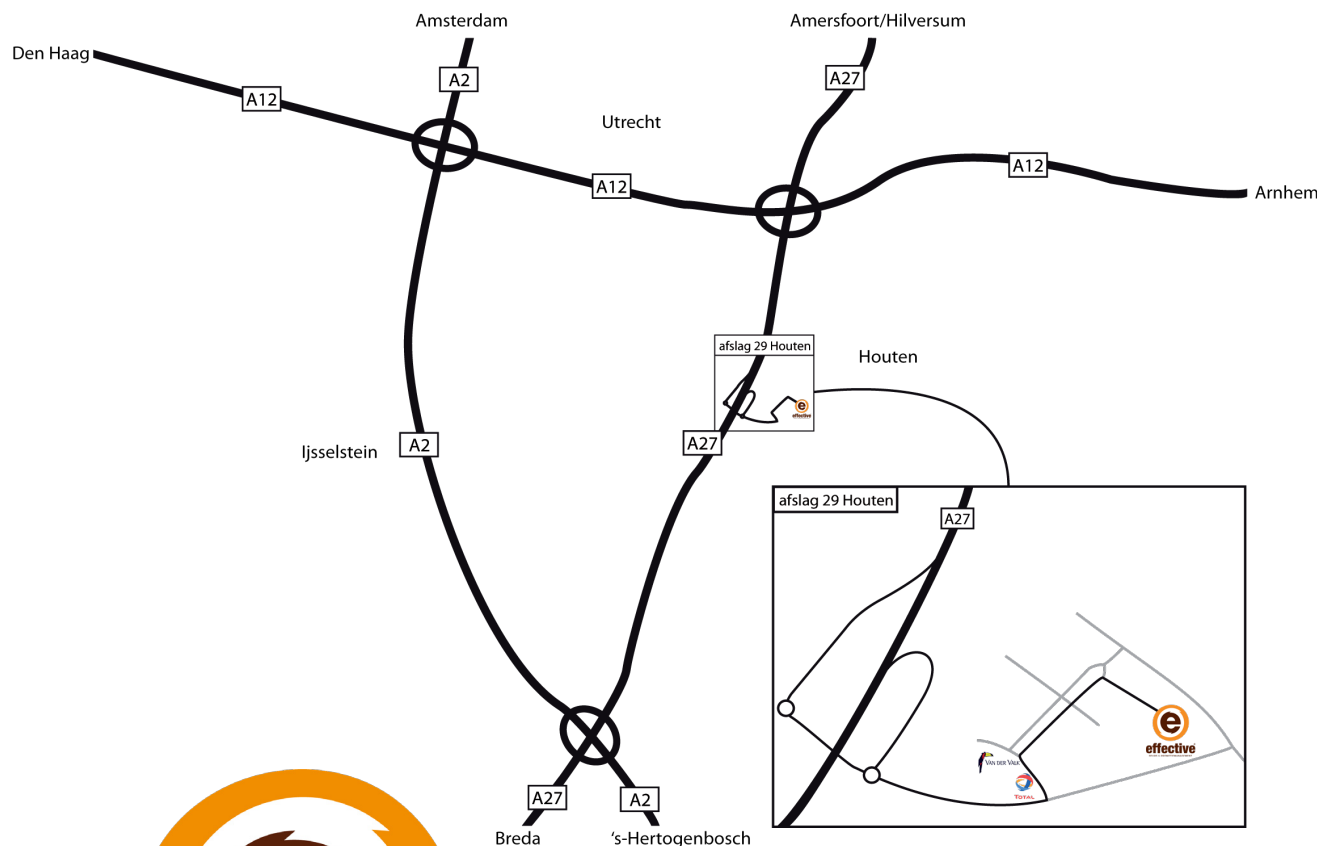

Kantoor

Routebeschrijving

Voorveste 11, 3992 DC Houten
Postbus 225, 3990 GA Houten
Telefoon 030 - 63 472 20
Fax 030 - 63 472 30

Route vanaf A2 (Amsterdam)

- Neem bij knooppunt Oudenrijn de A12 richting Arnhem
- Houd de Ring Utrecht Zuid aan richting Breda (A27)
- Volg de A12 en neem afslag Breda (A27), neem dus niet afslag 18 richting Houten
- Op de A27 neem afslag 29 Houten
- Onderaan de afslag op de rotonde linksaf
- Op de volgende rotonde rechtdoor
- Bij stoplichten linksaf richting Hotel Van der Valk
- Vervolgens 1e straat rechts en vervolgens 2e straat rechts
- U vindt ons na circa 300 meter rechts

Route vanaf A12 (Den Haag)

- Neem bij knooppunt Oudenrijn de Ring Utrecht Zuid richting Houten (A27)
- Volg de A12 en neem afslag Breda (A27), neem dus niet afslag 18 richting Houten
- Op de A27 neem afslag 29 Houten
- Onderaan de afslag op de rotonde linksaf
- Op de volgende rotonde rechtdoor
- Bij stoplichten linksaf richting Hotel Van der Valk
- Vervolgens 1e straat rechts en vervolgens 2e straat rechts
- U vindt ons na circa 300 meter rechts

Route vanaf A12 (Arnhem)

- Neem bij knooppunt Lunetten de afslag richting Breda (A27)
- Op de A27 neem afslag 29 Houten
- Onderaan de afslag op de rotonde linksaf
- Op de volgende rotonde rechtdoor
- Bij stoplichten linksaf richting Hotel Van der Valk
- Vervolgens 1e straat rechts en vervolgens 2e straat rechts
- U vindt ons na circa 300 meter rechts

Route vanaf A27 (Breda / Den Bosch)

- Neem de A27 richting Utrecht
- Neem afslag 29 Houten
- Onderaan afslag op rotonde linksaf
- Bij stoplichten linksaf richting Hotel Van der Valk
- Vervolgens 1e straat rechts en vervolgens 2e straat rechts
- U vindt ons na circa 300 meter rechts

Route vanaf A27 (Amersfoort / Hilversum)

- Neem de A27 richting Utrecht
- Bij knooppunt Lunetten rijdt u rechtdoor richting Breda
- Neem afslag 29 Houten
- Onderaan de afslag op de rotonde linksaf
- Op de volgende rotonde rechtdoor
- Bij stoplichten linksaf richting Hotel Van der Valk
- Vervolgens 1e straat rechts en vervolgens 2e straat rechts
- U vindt ons na circa 300 meter rechts